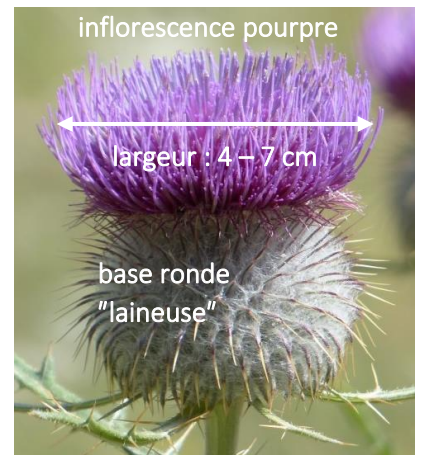

Reconnaître les chardons et cirses à lutte obligatoire

Cirse vulgaire
Cirsium vulgare

Chardon des champs
Cirsium arvense

Cirse laineux
Cirsium eriophorum

CHARDON DES CHAMPS

Cirsium arvense

Famille des Astéracées

- Plante
- herbacée
 - vivace
 - envahissante
 - à rhizomes
 - indigène
 - lutte obligatoire

feuilles entières ondulées et bordées de petites épines

inflorescence violet clair

tige sans épines pouvant tirer sur le rouge

dicotylédon avec premières feuilles

plantule : feuilles alternes en rosette

graines

taille maximale de la rosette : 30 cm de diamètre

boutons floraux