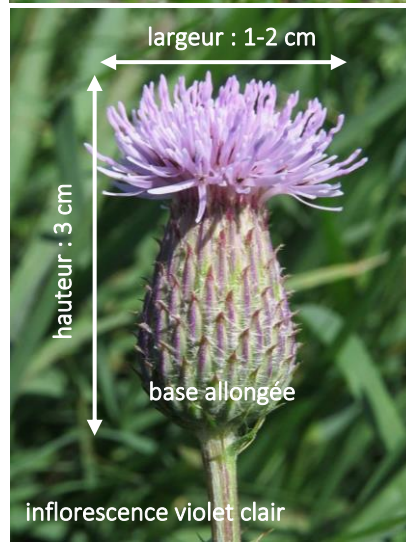

Reconnaître les chardons et cirses à lutte obligatoire

Cirse vulgaire
Cirsium vulgare

Chardon des champs
Cirsium arvense

Cirse laineux
Cirsium eriophorum

CHARDON DES CHAMPS

Cirsium arvense

Famille des Astéracées

- Plante
- herbacée
 - vivace
 - envahissante
 - à rhizomes
 - indigène
 - lutte obligatoire

feuilles entières ondulées et bordées de petites épines

inflorescence violet clair

tige sans épines pouvant tirer sur le rouge

dicotylédon avec premières feuilles

plantule : feuilles alternes en rosette

graines

taille maximale de la rosette : 30 cm de diamètre

boutons floraux