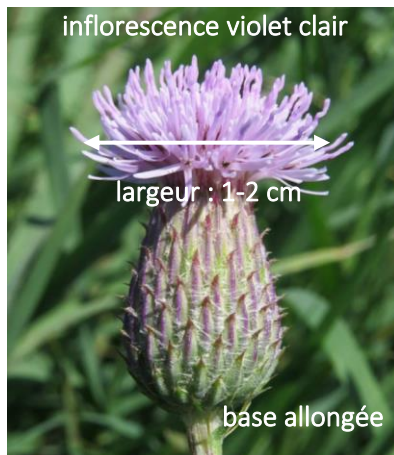

Reconnaître les chardons et cirses à lutte obligatoire

Cirse vulgaire
Cirsium vulgare

Chardon des champs
Cirsium arvense

Cirse laineux
Cirsium eriophorum

CHARDON DES CHAMPS

Cirsium arvense

Famille des Astéracées

- Plante
- herbacée
 - vivace
 - envahissante
 - à rhizomes
 - indigène
 - lutte obligatoire

feuilles entières ondulées et bordées de petites épines

inflorescence violet clair

tige sans épines pouvant tirer sur le rouge

dicotylédon avec premières feuilles

plantule : feuilles alternes en rosette

graines

taille maximale de la rosette : 30 cm de diamètre

boutons floraux